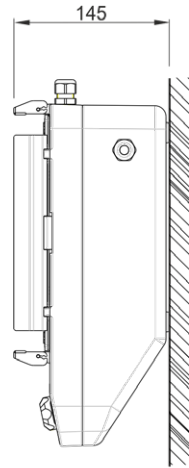

Packer SW 26 X 21

- > Optional
- > Folienautomat, Folienzu-
  schnitte